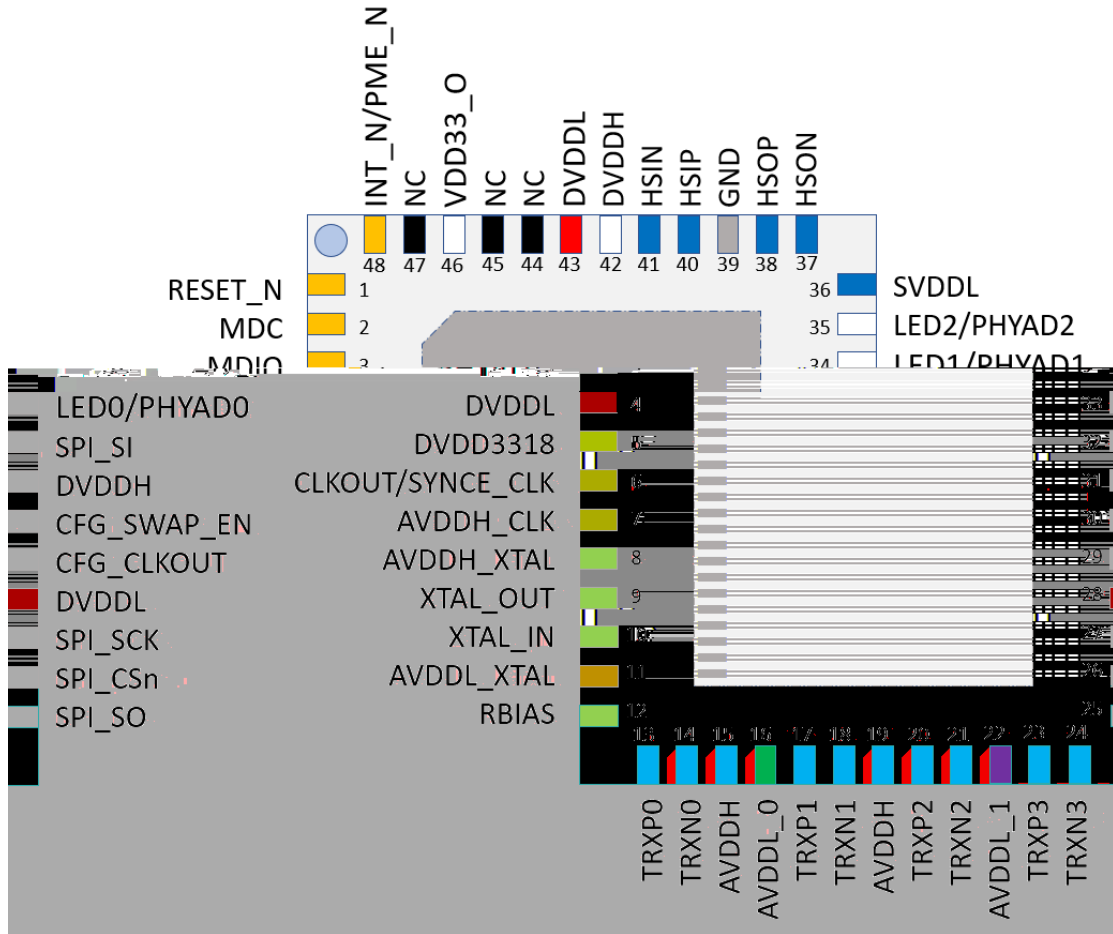

I , E E
L E
L LIB

M

F

M

E

F

G

F

B

F